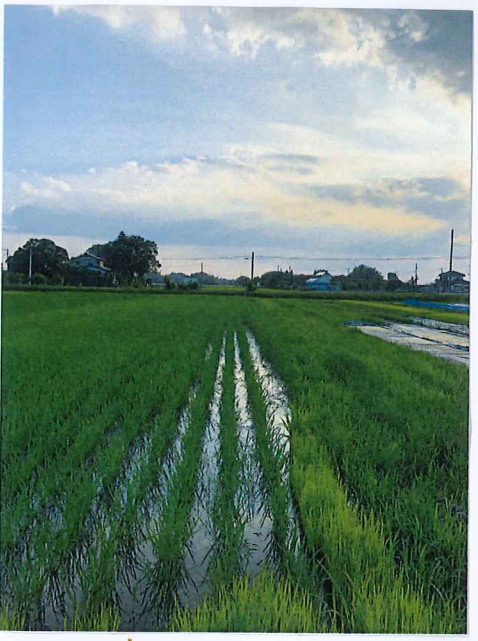

お盆

## 梅雨ですわ-!!

軽トラの荷台のスキマからキコが...  
低気圧の日は、体にかかる圧が低く、血流もにぶやあはうて、  
なんとなくグレイ... なんてこともですが、寒いくらい涼しくて  
すじやあ、木クデス!!、西の方は暑いくらいで、皆さん、お気をつけてね!!

## 7月の生き物

稲刈りに擬態して生きる  
フエコ、すじり、  
節にうぶ毛がなご、ツルツルしてあ  
って、なんぼ見えておれんわーイアチ。

## そっくりさん

草の中でもタチが「悪い」のがヒエ。  
なんぼ、まよーにそっくりなので、  
見分け方は節にあるうぶ毛。

この二つの株はヒエ、また近くに生えよねん。